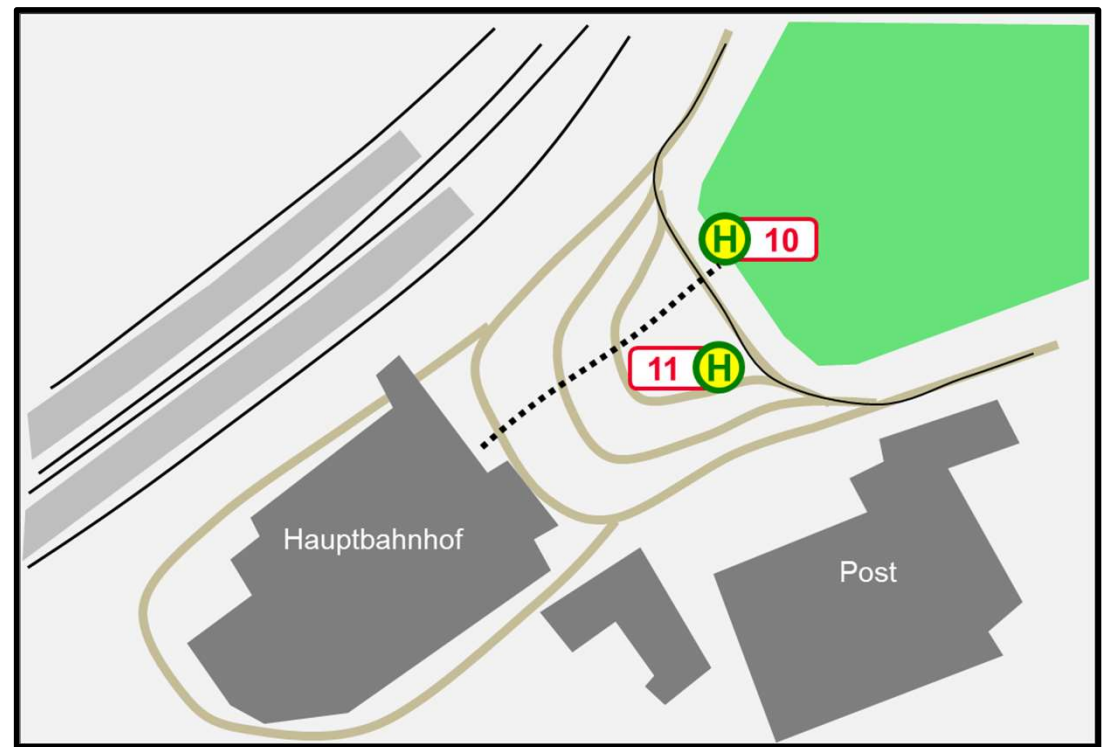

HALTESTELLEN- BELEGUNG HAUPT- BAHNHOF

SVZ-SERVICECENTER

- ✓ Ticketverkauf
- ✓ Abo-Bearbeitung
- ✓ Verbindungsauskunft
- ✓ Fundsachenverwaltung

Tel: (0375) / 31 60

www.nahverkehr-zwickau.de

H 10

BUS 10 Weißenborn

BUS 11 (Newtonstr.) – Schlachthofstr –Auerbach – Neumarkt

BUS 12 Neumarkt

BUS 29 Neumarkt

H 11

BUS 10 Planitz – Cainsdorf – Wilkau-Haßlau

BUS 12 Marienthaler Höhe – Paulusstr. – Neuplanitz – Planitz Markt

BUS 29 Lichtentanne – Stenn

BUS A ★ Nachtbus (Marienthal – Neuplanitz – Wilkau-Haßlau)

BUS B ★ Nachtbus (Neumarkt – Nordvorstadt – Eckersbach)